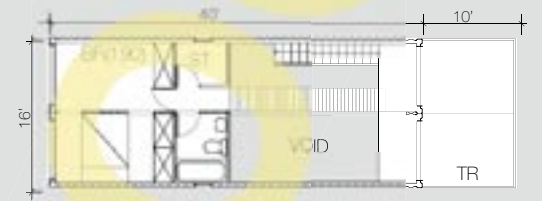

1x1

LOFT  
COMPACT

575 SQF / 1 BEDROOM / 1 BATHROOM / DOUBLE HEIGHT LIVING ROOM / PORCH /

640 SQF / 1 BEDROOM / 1 BATHROOM / OPEN LIVING ROOM

- 1000
- 1010
- 1017
- 1040
- 1107
- 1115
- 1132
- 1137
- 1148
- 1190
- 1173
- 1217
- 1234
- 1731
- 1738
- 1770
- 1900
- 1999

2x2

LOFT  
COMPACT

1085 SQF / 2 BEDROOMS or 1 LARGE BEDROOM (see 2x2 compact) / 2 FULL BATHROOMS / DOUBLE HEIGHT LIVING ROOM / STORAGE / PORCH/ TERRACE

1280 SQF / 2 BEDROOMS / 1 1/2 BATHROOMS / STORAGE-LAUNDRY or ADDITIONAL FULL BATHROOM / OPEN LIVING ROOM / PORCH/ TERRACE

- 2025
- 2045
- 2047
- 2267
- 2690
- 3007
- 3017
- 3018
- 3023
- 3024
- 3035
- 3045
- 3084
- 3155
- 3209
- 3393
- 3434
- 3512
- 3700
- 3703
- 3724

3x3

LOFT  
COMPACT

1595 SQF / 3 BEDROOMS / 2 1/2 BATHROOMS / DOUBLE HEIGHT LIVING ROOM / PORCH/ TERRACE