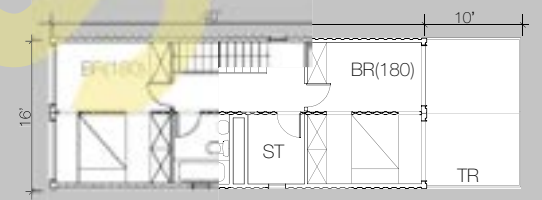

1x1

LOFT  
COMPACT

575 SQF / 1 BEDROOM / 1 BATHROOM / DOUBLE HEIGHT LIVING ROOM / PORCH /

640 SQF / 1 BEDROOM / 1 BATHROOM / OPEN LIVING ROOM

- 1000
- 1010
- 1017
- 1040
- 1107
- 1115
- 1132
- 1137
- 1148
- 1190
- 1173
- 1217
- 1234
- 1731
- 1738
- 1770
- 1900
- 1999

2x2

LOFT  
COMPACT

1085 SQF / 2 BEDROOMS or 1 LARGE BEDROOM (see 2x2 compact) / 2 FULL BATHROOMS / DOUBLE HEIGHT LIVING ROOM / STORAGE / PORCH/ TERRACE

1280 SQF / 2 BEDROOMS / 1 1/2 BATHROOMS / STORAGE-LAUNDRY or ADDITIONAL FULL BATHROOM / OPEN LIVING ROOM / PORCH/ TERRACE

- 2025
- 2045
- 2047
- 2267
- 2690
- 3007
- 3017
- 3018
- 3023
- 3024
- 3035
- 3045
- 3084
- 3155
- 3209
- 3393
- 3434
- 3512
- 3700
- 3703
- 3724

3x3

LOFT  
COMPACT

1595 SQF / 3 BEDROOMS / 2 1/2 BATHROOMS / DOUBLE HEIGHT LIVING ROOM / PORCH/ TERRACE