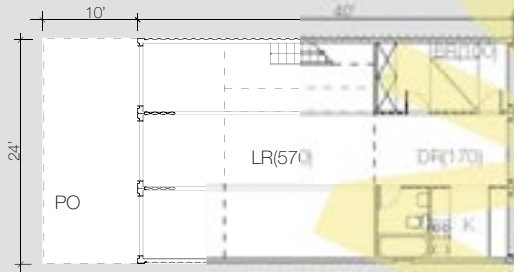

1x1

LOFT  
COMPACT

575 SQF / 1 BEDROOM / 1 BATHROOM / DOUBLE HEIGHT LIVING ROOM / PORCH /

640 SQF / 1 BEDROOM / 1 BATHROOM / OPEN LIVING ROOM

- 1000
- 1010
- 1017
- 1040
- 1107
- 1115
- 1132
- 1137
- 1148
- 1190
- 1173
- 1217
- 1234
- 1731
- 1738
- 1770
- 1900
- 1999

2x2

LOFT  
COMPACT

1085 SQF / 2 BEDROOMS or 1 LARGE BEDROOM (see 2x2 compact) / 2 FULL BATHROOMS / DOUBLE HEIGHT LIVING ROOM / STORAGE / PORCH/ TERRACE

1280 SQF / 2 BEDROOMS / 1 1/2 BATHROOMS / STORAGE-LAUNDRY or ADDITIONAL FULL BATHROOM / OPEN LIVING ROOM / PORCH/ TERRACE

- 2025
- 2045
- 2047
- 2267
- 2690
- 3007
- 3017
- 3018
- 3023
- 3024
- 3035
- 3045
- 3084
- 3155
- 3209
- 3393
- 3434
- 3512
- 3700
- 3703
- 3724

3x3

LOFT  
COMPACT

1595 SQF / 3 BEDROOMS / 2 1/2 BATHROOMS / DOUBLE HEIGHT LIVING ROOM / PORCH/ TERRACE