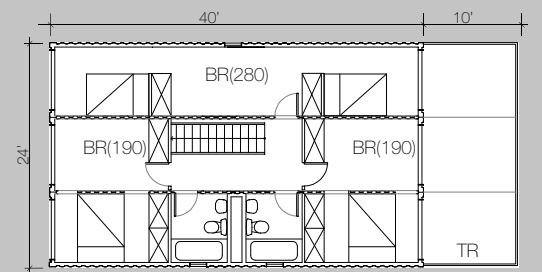

2x2

LOFT  
COMPACT

1085 SQF / 2 BEDROOMS or 1 LARGE BEDROOM (see 2x2 compact) / 2 FULL BATHROOMS / DOUBLE HEIGHT LIVING ROOM / STORAGE / PORCH/ TERRACE

1280 SQF / 2 BEDROOMS / 1 1/2 BATHROOMS / STORAGE-LAUNDRY or ADDITIONAL FULL BATHROOM / OPEN LIVING ROOM / PORCH/ TERRACE

- 2025
- 2045
- 2047
- 2267
- 2690
- 3007
- 3017
- 3018
- 3023
- 3024
- 3035
- 3045
- 3084
- 3155
- 3209
- 3393
- 3434
- 3512
- 3700
- 3703
- 3724

3x3

LOFT  
COMPACT

1595 SQF / 3 BEDROOMS / 2 1/2 BATHROOMS / DOUBLE HEIGHT LIVING ROOM / PORCH/ TERRACE

1920 SQF / 3 BEDROOMS / 2 1/2 BATHROOMS / OPEN LIVING ROOM / PORCH/ TERRACE

- 3700
- 3703
- 3724
- 4005
- 4021
- 4022
- 4081
- 4090
- 4113
- 4217
- 4230
- 4285
- 4330
- 4702
- 4705
- 4728
- 5010
- 5017
- 5019