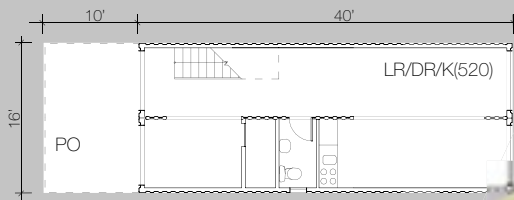

1x1

LOFT  
COMPACT

575 SQF / 1 BEDROOM / 1 BATHROOM / DOUBLE HEIGHT LIVING ROOM / PORCH /

640 SQF / 1 BEDROOM / 1 BATHROOM / OPEN LIVING ROOM

- 1000
- 1010
- 1017
- 1040
- 1107
- 1115
- 1132
- 1137
- 1148
- 1190
- 1173
- 1217
- 1234
- 1731
- 1738
- 1770
- 1900
- 1999

2x2

LOFT  
COMPACT

1085 SQF / 2 BEDROOMS or 1 LARGE BEDROOM (see 2x2 compact) / 2 FULL BATHROOMS / DOUBLE HEIGHT LIVING ROOM / STORAGE / PORCH/ TERRACE

1280 SQF / 2 BEDROOMS / 1 1/2 BATHROOMS / STORAGE-LAUNDRY or ADDITIONAL FULL BATHROOM / OPEN LIVING ROOM / PORCH/ TERRACE

- 2025
- 2045
- 2047
- 2267
- 2690
- 3007
- 3017
- 3018
- 3023
- 3024
- 3035
- 3045
- 3084
- 3155
- 3209
- 3393
- 3434
- 3512
- 3700
- 3703
- 3724

3x3

LOFT  
COMPACT

1595 SQF / 3 BEDROOMS / 2 1/2 BATHROOMS / DOUBLE HEIGHT LIVING ROOM / PORCH/ TERRACE